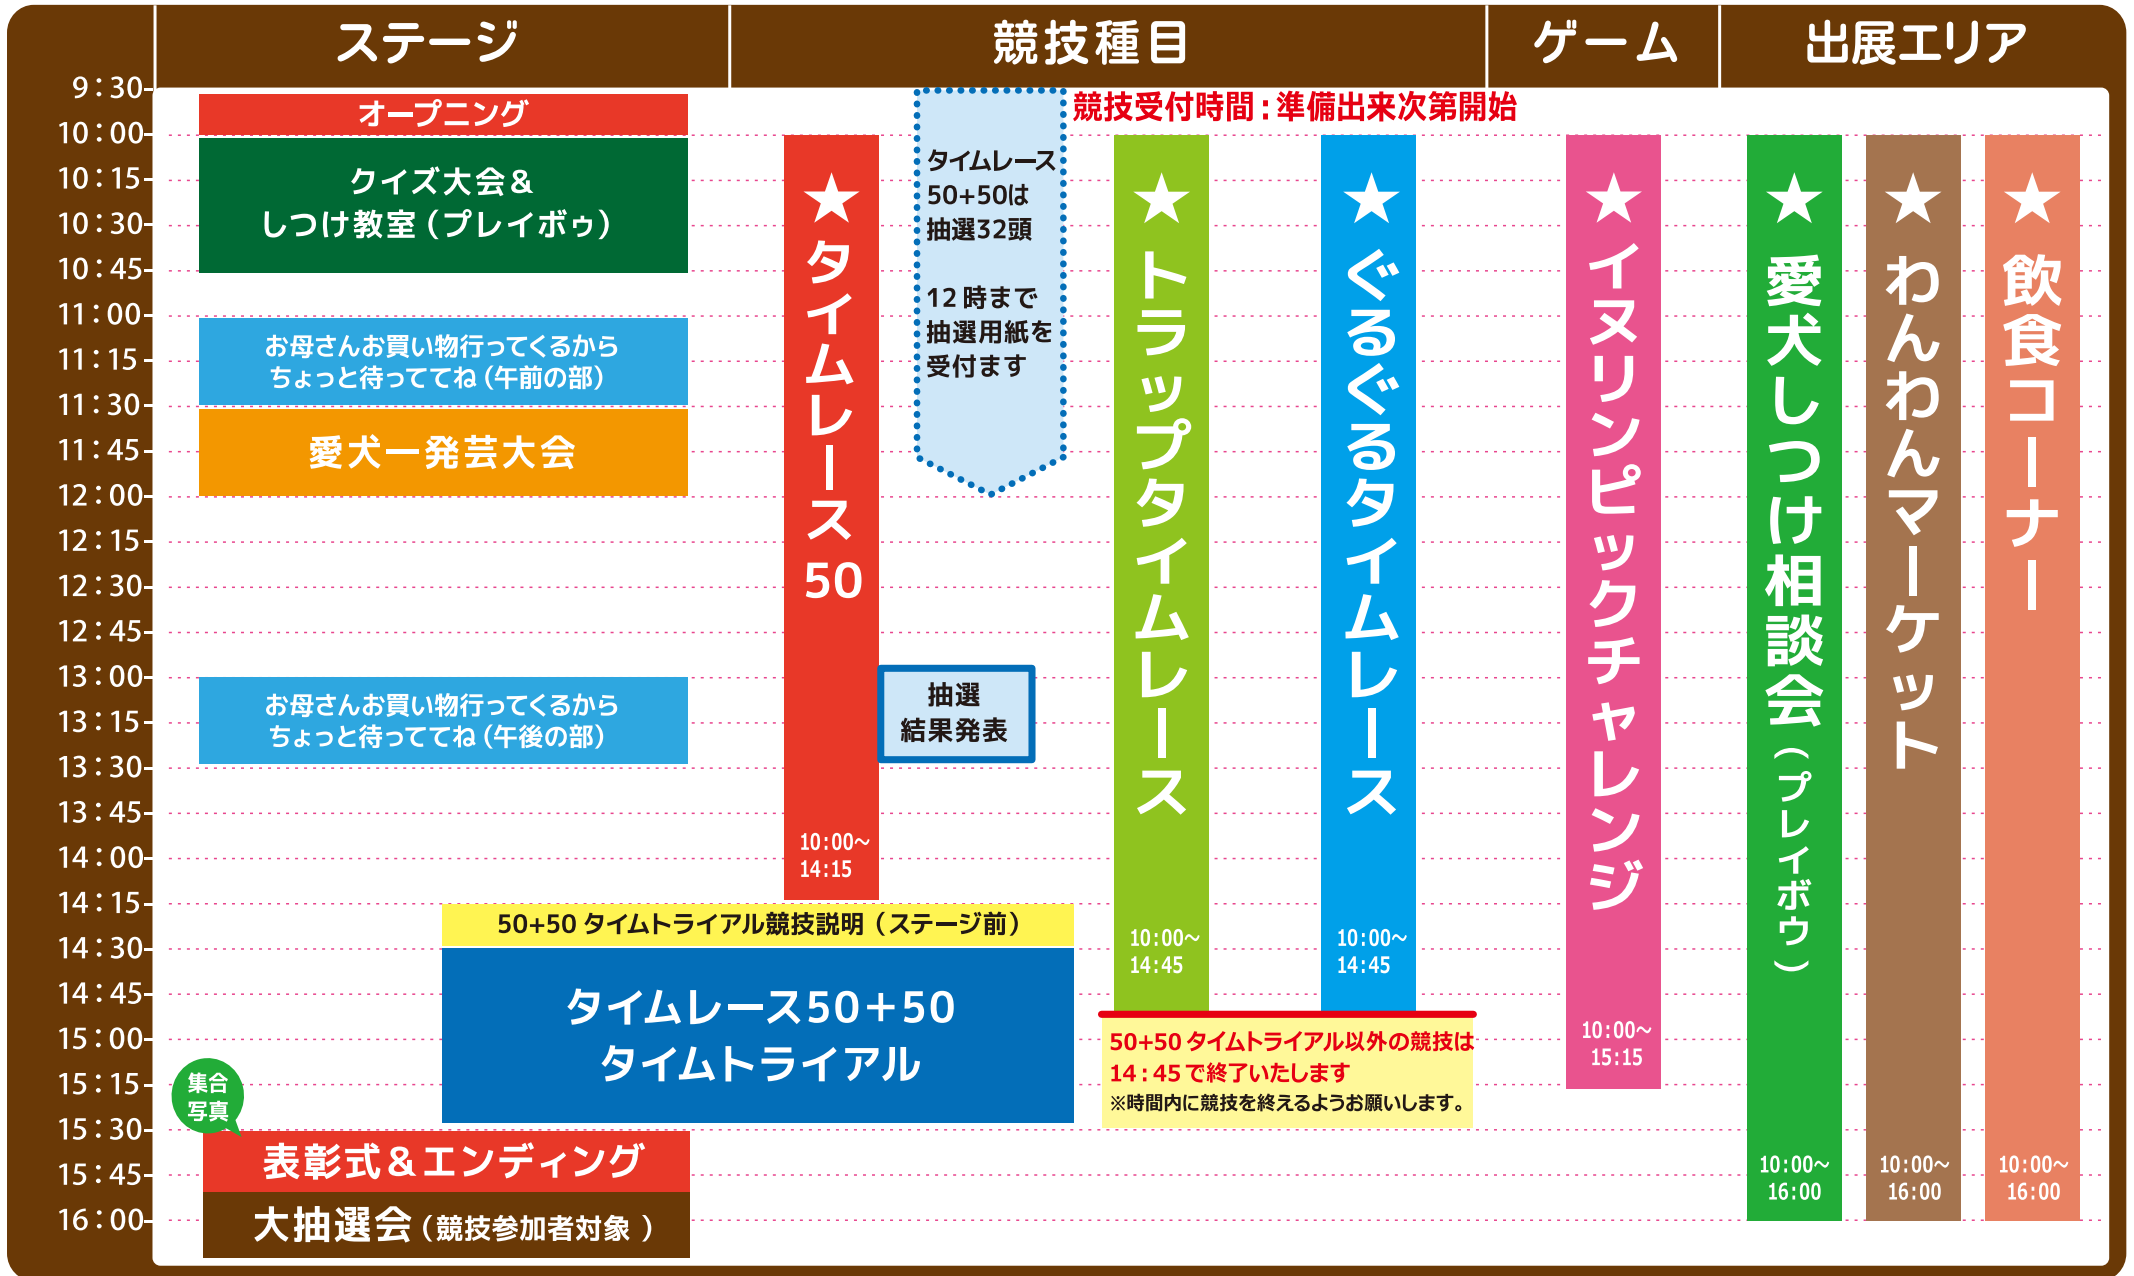

※諸事情により開催スケジュールが変更になる場合がございます。予めご了承ください。

お願いとご注意

- 会場内では、テントはご使用いただけません。
- ペットをお連れでないお客様にもご配慮の上、必ずリードをつけてペットと一緒に楽しみください。
- 会場内では、スタッフの指示に従って、楽しくお過ごしください。